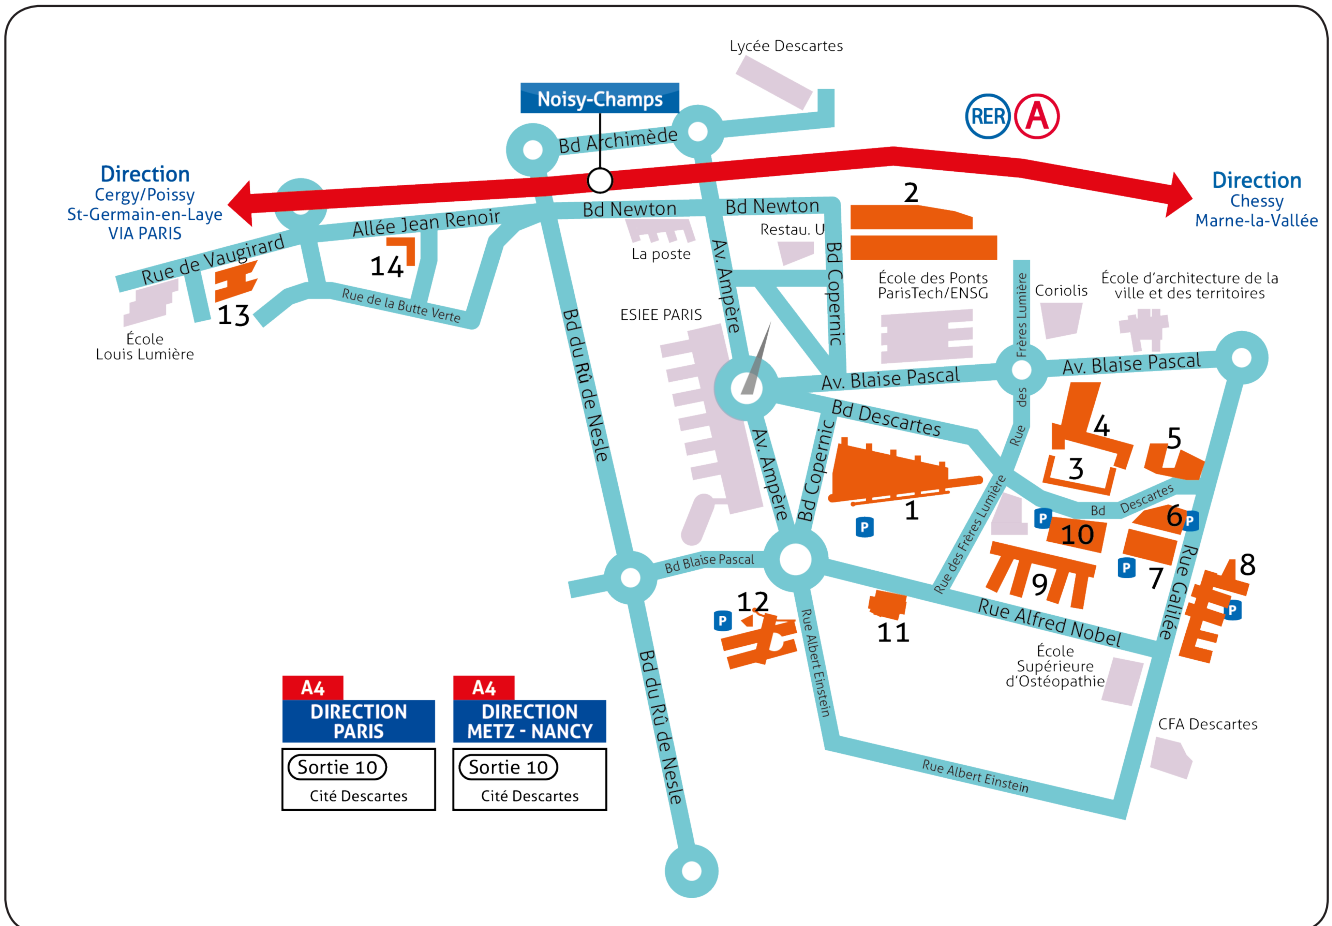

CITÉ DESCARTES

Légende

- 1 Bâtiment Copernic** : 5, bd Descartes • Champs-sur-Marne
- 2 Bâtiment Bienvenue** : 14-20, bd Newton • Champs-sur-Marne
- 3 Maison de l'Étudiant** : rue des Frères Lumière • Champs-sur-Marne
- 4 Bibliothèque Georges Perec** : rue des Frères Lumière • Champs-sur-Marne
- 5 Gymnase de la Haute Maison** : bd Descartes • Champs-sur-Marne
- 6 Bâtiment François Rabelais** : bd Descartes • Champs-sur-Marne
- 7 Bâtiment Lavoisier** : rue Galilée • Champs-sur-Marne
- 8 Bâtiment Bois de l'Étang** : rue Galilée • Champs-sur-Marne
- 9 Bâtiment Nobel** : rue Alfred Nobel • Champs-sur-Marne
- 10 Bâtiment Clément Ader** : bd Descartes • Champs-sur-Marne
- 11 Bâtiment Ada Lovelace – CentrIFugeuse** : 2, rue Alfred Nobel • Champs-sur-Marne
- 12 IUT de Marne-la-Vallée, site de Champs** : 2, rue Albert Einstein • Champs-sur-Marne
- 13 Bâtiment Alexandra David-Néel** : 2, allée du Promontoire • Noisy-le-Grand
- 14 Bâtiment Albert Camus** : 2, allée Jean Renoir • Noisy-le-Grand

UPEM • CITÉ DESCARTES • 5 BOULEVARD DESCARTES • CHAMPS-SUR-MARNE • 77454 MARNE-LA-VALLÉE CEDEX 2
 T : 01 60 95 75 00
 WWW.U-PEM.FR

Plus d'informations sur les moyens de transports pour se rendre à l'UPEM
www.u-pem.fr, rubrique "Université" puis "Plans d'accès"